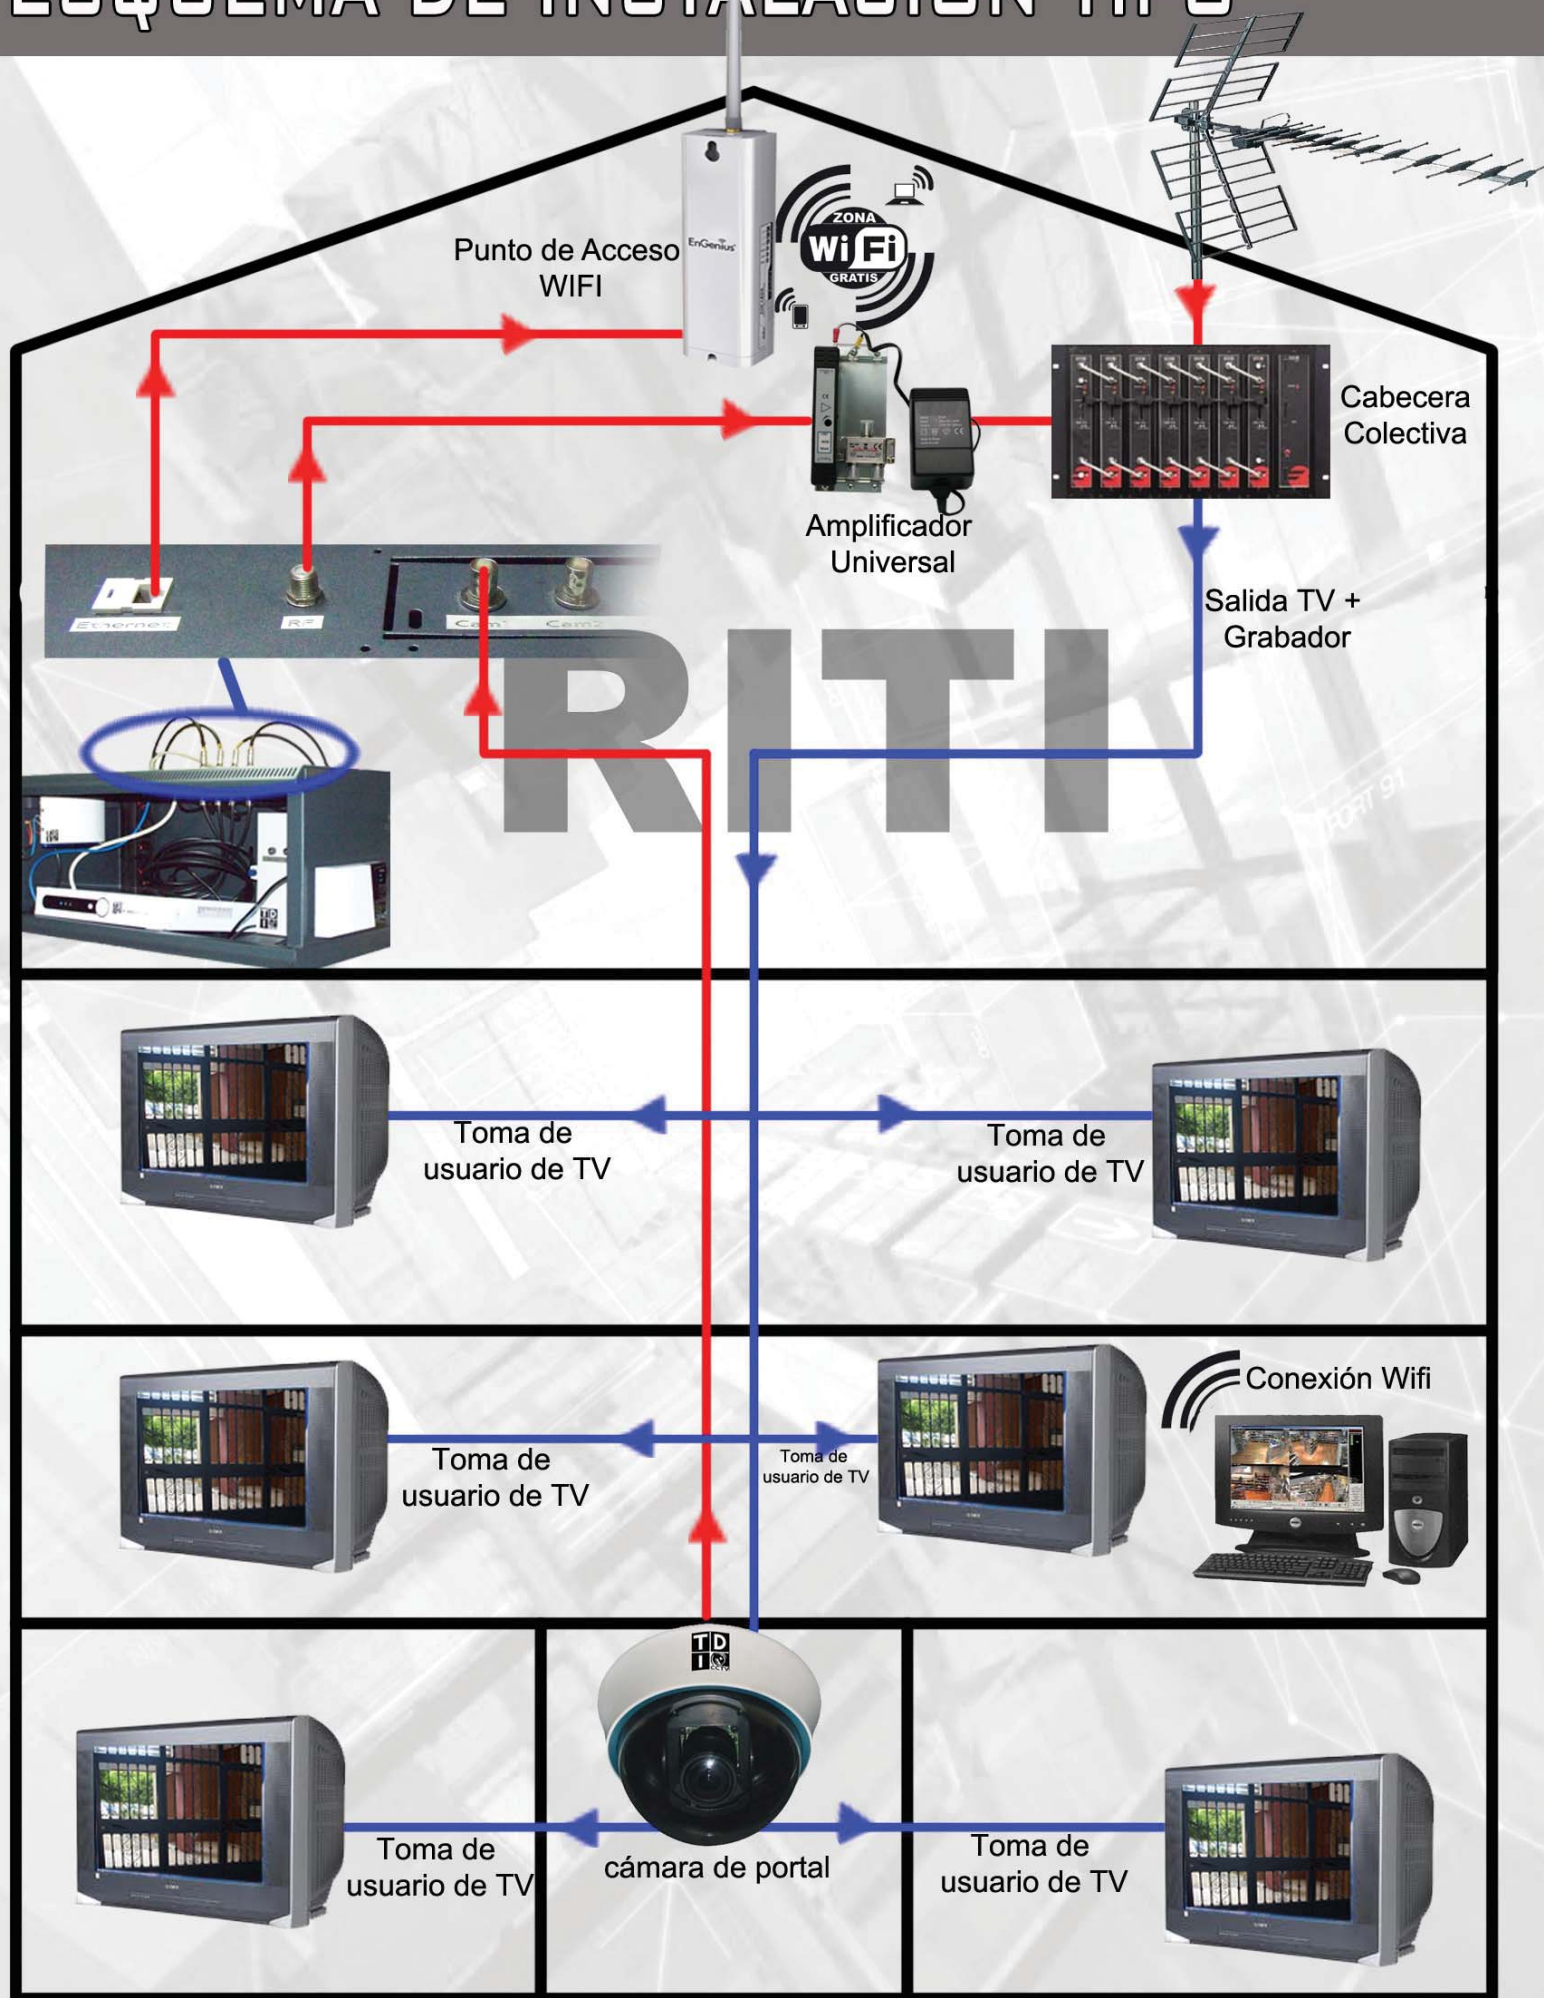

ESQUEMA DE INSTALACIÓN TIPO